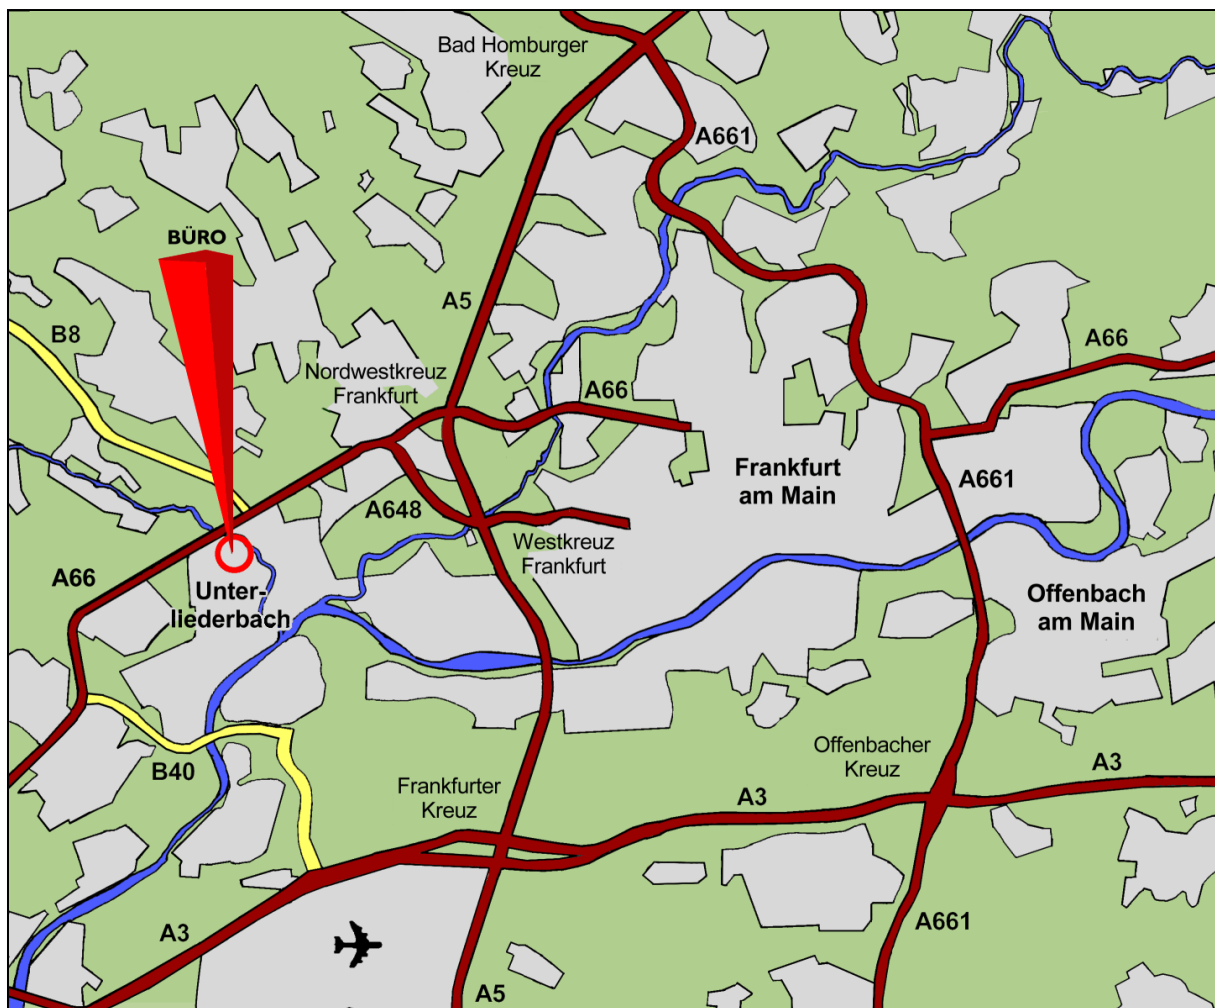

#### über die A66 aus Richtung Frankfurt a. M.

- In Richtung Wiesbaden rechts halten und an der Anschlussstelle Nr. 15, Kelkheim / Fischbach / Liederbach / Jahrhunderthalle abfahren .....

#### über die A66 aus Richtung Wiesbaden

- In Richtung Frankfurt am Main an der Anschlussstelle Nr. 16 Höchst / Kelkheim / Main-Taunus-Zentrum abfahren
- in der Ausfahrtkurve auf die mittlere der drei Spuren zum links Abbiegen an der Ampel einordnen. Rechts halten und nach Unterquerung der Autobahnbrücke unmittelbar wieder auf die A66 Richtung Wiesbaden auffahren
- auf der rechten Ausfahrtsspur bleiben und an der Anschlussstelle Nr. 15, Kelkheim / Fischbach / Liederbach / Jahrhunderthalle abfahren ....

## und dann

- .... in der Ausfahrtkurve unmittelbar auf die linke Spur einordnen, links abbiegen Richtung F-Unterliederbach / F-Jahrhunderthalle (Schmalkaldener Straße),
- nach ca. 500 m steht ein 8-geschossiges Wohnhaus an der Ecke Schmalkaldener Straße / Hunsrückstraße direkt gegenüber der Bahn-Haltestelle „Unterliederbach“ – unser Büro befindet sich im Erdgeschoss mit dem Eingang von der Schmalkaldener Straße.
- geparkt werden kann entlang der Straße oder auf dem Parkplatz an der Bahnlinie gegenüber.